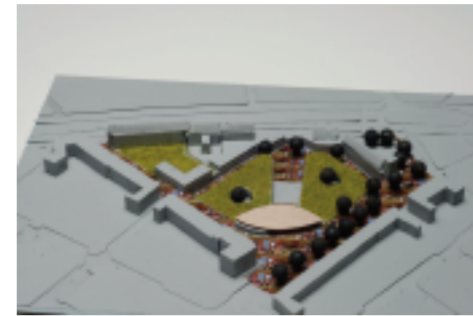

DE STRAAT / Linea architecten, Rotterdam; Ir. Sjoerd Wortelboer