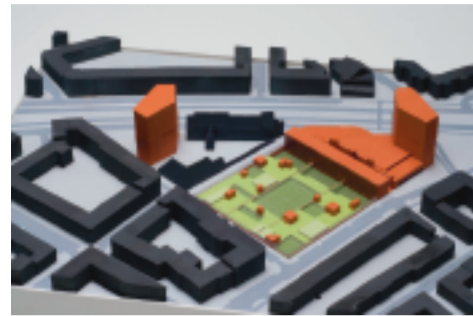

Breede School / Architectenburo Kühne & co., Rotterdam; J. Kühne (hoofdverantwoordelijke), M. de Laat, B. de Vries & J. Moolenburgh