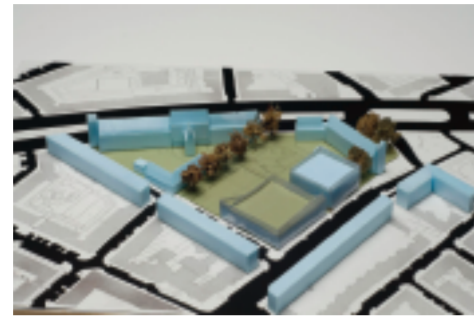

Cosi fan tutte / Ingrid Douwes Architectuur, Rotterdam; ir. Ingrid Douwes