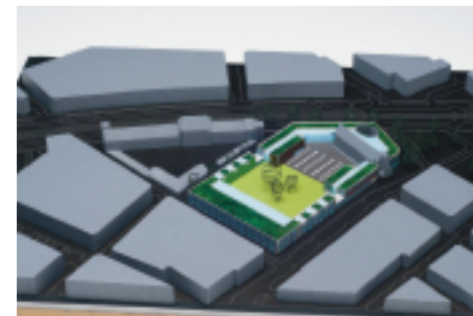

THE SECRET GARDEN / Victor Kooijman (hoofdverantwoordelijke) & Melvin Kaersenhout, Den Haag