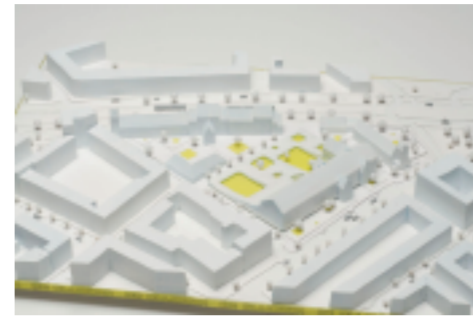

De glijbaan / PZPS Architectuur, Rotterdam; Bogdan Saileanu (hoofdontwerper), Frank Hooijkaas (ontwerper) & Tjeerd Bloothoofd (ontwerper)